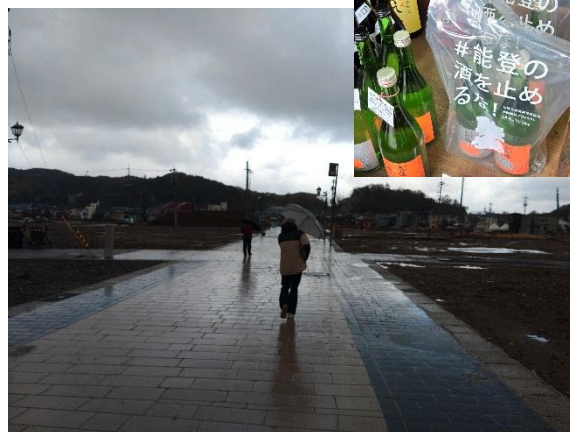

< 支援を支える募金の協力をお願いします >

下記銀行口座または郵便振替口座に払込をお願いします。

○ 銀行振込:ゆうちょ銀行 ○一九(ゼロイチキュウ)店 当座:0750236
口座名:日本障害フォーラム災害支援金

○ 郵便振替口座:00120-2-750236
口座名:日本障害フォーラム災害支援金

ホームページ URL と QR コード

<https://blog.canpan.info/jdfshiencenter/category_5/1>

【JDF能登半島地震支援センター】 〒926-0175 石川県七尾市和倉町カ 18

TEL 070-3288-2303 FAX 050-3457-6915 E-mail jdfnotoshien@gmail.com